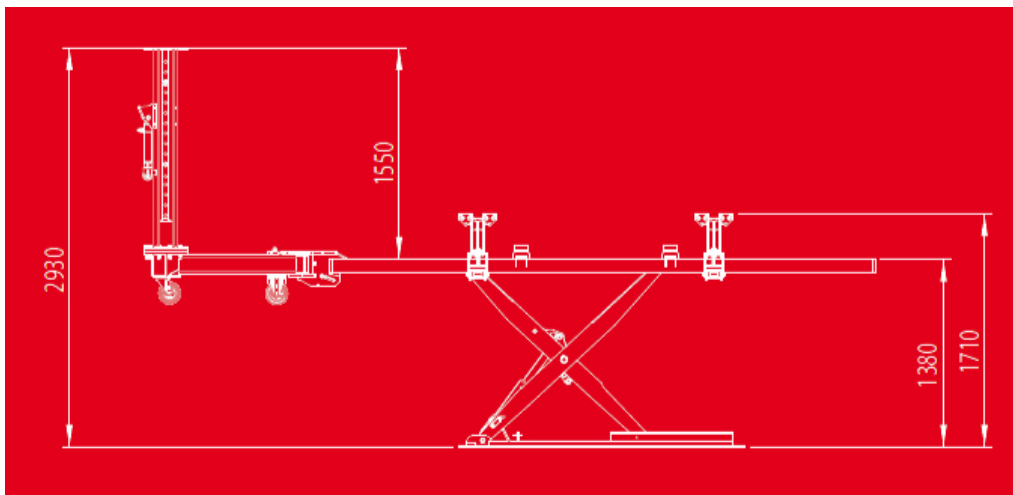

Россия +7(495)268-04-70

Казахстан +7(7172)727-132

Киргизия +996(312)96-26-47

afw@nt-rt.ru || <https://astraminilift.nt-rt.ru/>

Стапель АВ100R

Механический замок безопасности, и двойной поршень подъема.

12 см	135-168 см	1140 кг	400x100x120 см	3000 кг