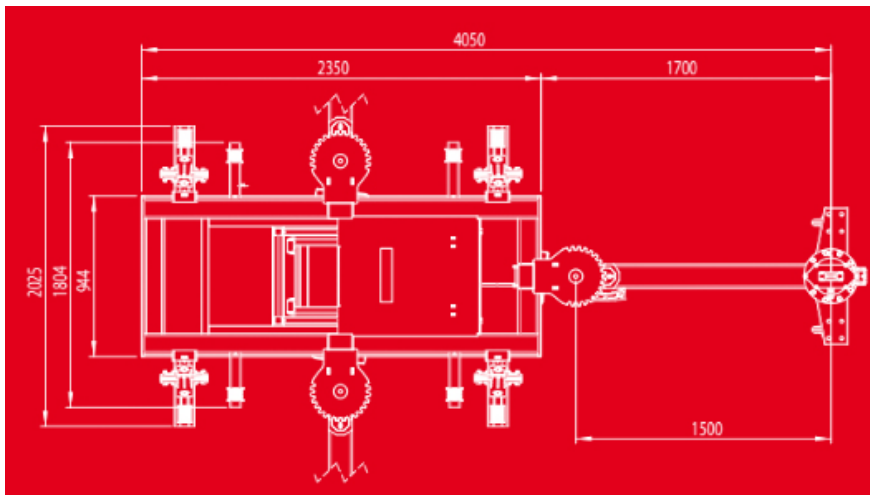

 MIN	 MAX				
10 см	100/128 см	3000 кг	750 кг	240x100x1100 см	235 см

Стапель miniBENCH AB5301

Плавный и точный поворот на 180°. Компактное шасси 2,35 м, очень прочное для всех видов несчастных случаев. Двойной поршень подъема.