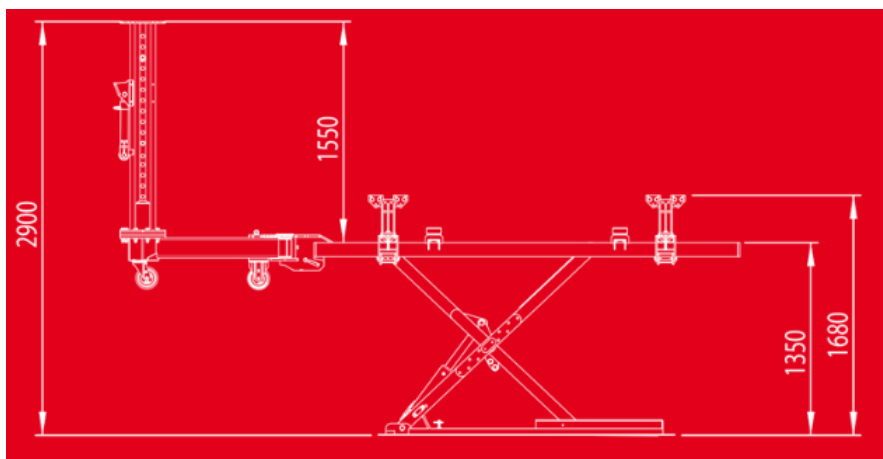

Стапель miniBENCH AB5301

Плавный и точный поворот на 180°. Компактное шасси 2,35 м, очень прочное для всех видов несчастных случаев. Двойной поршень подъема.

- Новая система колес AB5350 легко устанавливается на шасси без использования каких-либо ручных инструментов.
- Компактный подъемник грузоподъемностью 3000 кг, который позволяет в рекордно короткие сроки установить инновационную систему колес для перемещения автомобиля по кузовному цеху.

10 см	100/128 см	3000 кг	750 кг	240x100x110 см

Алматы (7273)495-231
Ангарск (3955)60-70-56
Архангельск (8182)63-90-72
Астрахань (8512)99-46-04
Барнаул (3852)73-04-60
Белгород (4722)40-23-64
Благовещенск (4162)22-76-07
Брянск (4832)59-03-52
Владивосток (423)249-28-31
Владикавказ (8672)28-90-48
Владимир (4922)49-43-18
Волгоград (844)278-03-48
Вологда (8172)26-41-59
Воронеж (473)204-51-73
Екатеринбург (343)384-55-89

Иваново (4932)77-34-06
Ижевск (3412)26-03-58
Иркутск (395)279-98-46
Казань (843)206-01-48
Калининград (4012)72-03-81
Калуга (4842)92-23-67
Кемерово (3842)65-04-62
Киров (8332)68-02-04
Коломна (4966)23-41-49
Кострома (4942)77-07-48
Краснодар (861)203-40-90
Красноярск (391)204-63-61
Курск (4712)77-13-04
Курган (3522)50-90-47
Липецк (4742)52-20-81

Магнитогорск (3519)55-03-13
Москва (495)268-04-70
Мурманск (8152)59-64-93
Набережные Челны (8552)20-53-41
Нижний Новгород (831)429-08-12
Новокузнецк (3843)20-46-81
Ноябрьск (3496)41-32-12
Новосибирск (383)227-86-73
Омск (3812)21-46-40
Орел (4862)44-53-42
Оренбург (3532)37-68-04
Пенза (8412)22-31-16
Петрозаводск (8142)55-98-37
Псков (8112)59-10-37
Пермь (342)205-81-47

Ростов-на-Дону (863)308-18-15
Рязань (4912)46-61-64
Самара (846)206-03-16
Саратов (8342)22-96-24
Санкт-Петербург (812)309-46-40
Саратов (845)249-38-78
Севастополь (8692)22-31-93
Симферополь (3652)67-13-56
Смоленск (4812)29-41-54
Сочи (862)225-72-31
Ставрополь (8652)20-65-13
Сургут (3462)77-98-35
Сыктывкар (8212)25-95-17
Тамбов (4752)50-40-97
Тверь (4822)63-31-35

Тольятти (8482)63-91-07
Томск (3822)98-41-53
Тула (4872)33-79-87
Тюмень (3452)66-21-18
Ульяновск (8422)24-23-59
Улан-Удэ (3012)59-97-51
Уфа (347)229-48-12
Хабаровск (4212)92-98-04
Чебоксары (8352)28-53-07
Челябинск (351)202-03-61
Череповец (8202)49-02-64
Чита (3022)38-34-83
Якутск (4112)23-90-97
Ярославль (4852)69-52-93

Россия +7(495)268-04-70

Казахстан +7(7172)727-132

Киргизия +996(312)96-26-47