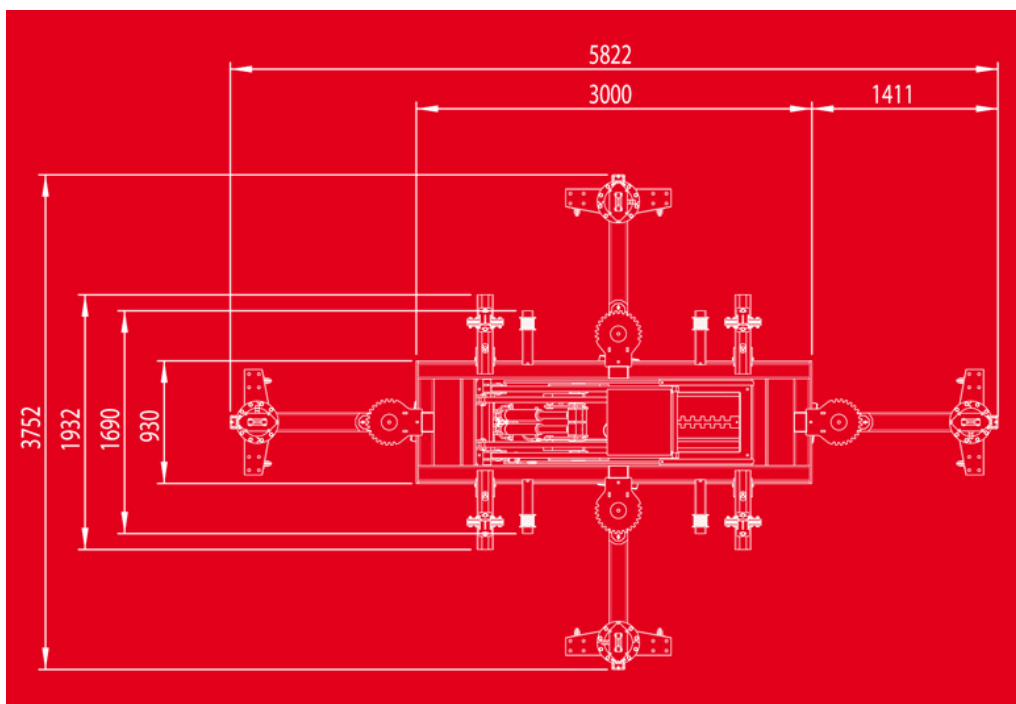

Станция big-BENCH .PLUS ® AB4001

Платформа с плавным и точным поворотом на 180°. 4м компактное шасси, очень прочное. Механический замок безопасности, и двойной поршень подъема.

14 см	138-171 см	3500 кг	400x100x120 см