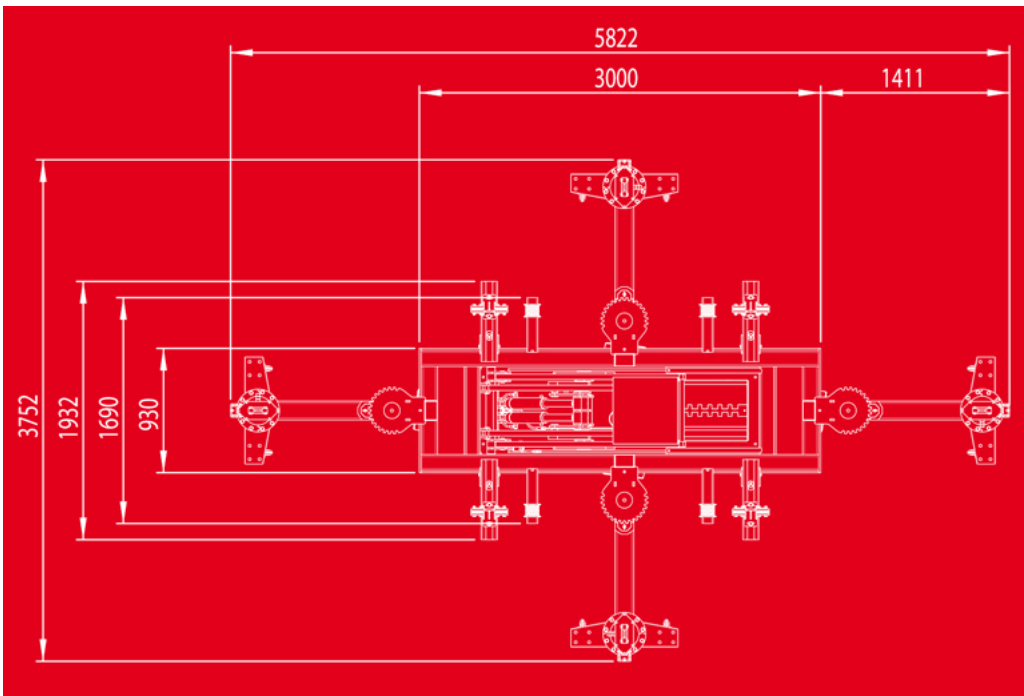

Магнитогорск (3519)55-03-13
Москва (495)268-04-70
Мурманск (8152)59-64-93
Набережные Челны (8552)20-53-41
Нижний Новгород (831)429-08-12
Новокузнецк (3843)20-46-81
Ноябрьск (3496)41-32-12
Новосибирск (383)227-86-73
Омск (3812)21-46-40
Новосибирск (383)227-86-73
Орел (4862)44-53-42
Оренбург (3532)37-68-04
Пенза (8412)22-31-16
Петрозаводск (8142)55-98-37
Псков (8112)59-10-37
Пермь (342)205-81-47

Ростов-на-Дону (863)308-18-15
Рязань (4912)46-61-64
Самара (846)206-03-16
Саранск (8342)22-96-24
Санкт-Петербург (812)309-46-40
Саратов (845)249-38-78
Севастополь (8692)22-31-93
Симферополь (3652)67-13-56
Смоленск (4812)29-41-54
Сочи (862)225-72-31
Ставрополь (8652)20-65-13
Сургут (3462)77-98-35
Сыктывкар (8212)25-95-17
Тамбов (4752)50-40-97
Тверь (4822)63-31-35

Тольятти (8482)63-91-07
Томск (3822)98-41-53
Тула (4872)33-79-87
Тюмень (3452)66-21-18
Ульяновск (8422)24-23-59
Улан-Удэ (3012)59-97-51
Уфа (347)229-48-12
Хабаровск (4212)92-98-04
Чебоксары (8352)28-53-07
Челябинск (351)202-03-61
Череповец (8202)49-02-64
Чита (3022)38-34-83
Якутск (4112)23-90-97
Ярославль (4852)69-52-93

Россия +7(495)268-04-70

Казахстан +7(7172)727-132

Киргизия +996(312)96-26-47

afw@nt-rt.ru || <https://astraminilift.nt-rt.ru/>

Станция big- BENCH AB4000

MIN	MAX		
12 см	135-168 см	1140 кг	400x100x120 см