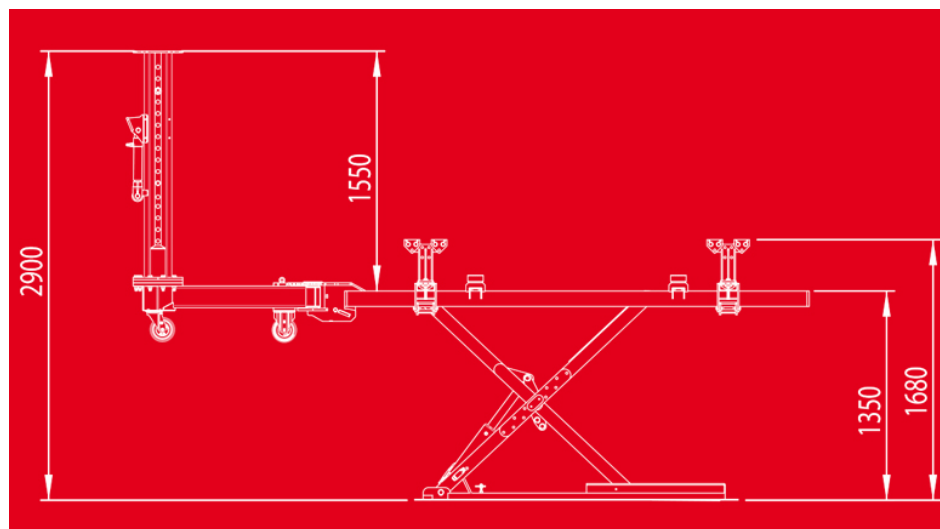

- Платформа для структурной тяги до 12 тонн, с 4-метровым усиленным шасси
- Модульная система. Это позволяет включить подъемную систему весом 3200 кг для постепенного инвестирования, в зависимости от потребностей мастерской
- Оснащен большими колесами с коническими подшипниками для легкого перемещения.

12 см	3000 кг	1130 кг	300x100x120 см	300 см