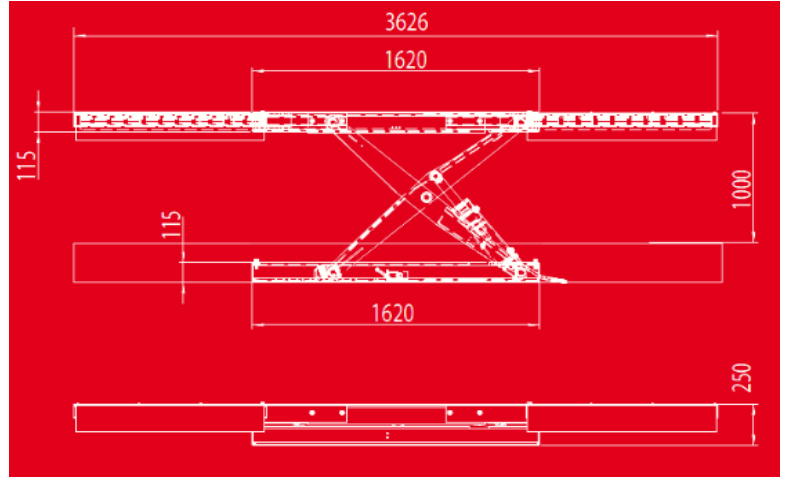

Преимущества:

- Подъем с колес для быстрой и комфортной работы.
- Платформы обеспечивают исключительную простоту в позиционировании транспортного средства.
- Фактическая рабочая высота выше, чем у версии с рычагами, приблизительно 1,3 метра.

			
25 см	3000 кг	740 кг	
			
362 см	100 см	165x70x50 см	