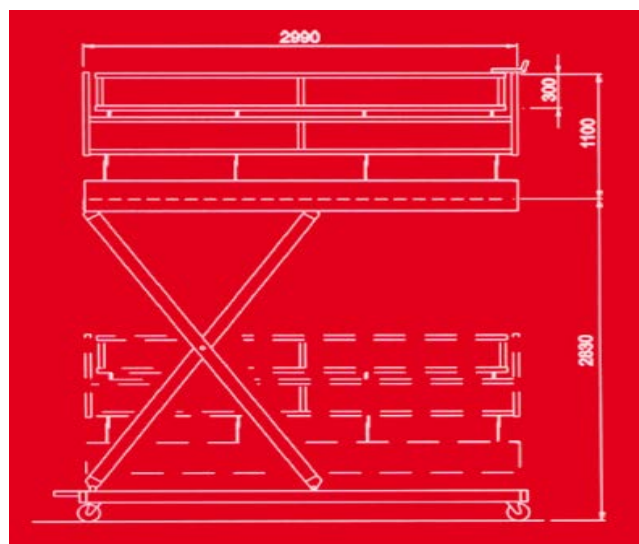

Преимущества:

- Высокая надежность конструкции.
- Система безопасности для опускания платформы снизу.
- Большая вместимость до 2 человек (300 кг).

				
140 см	300 кг	495 кг	329 см	330x140x160 см